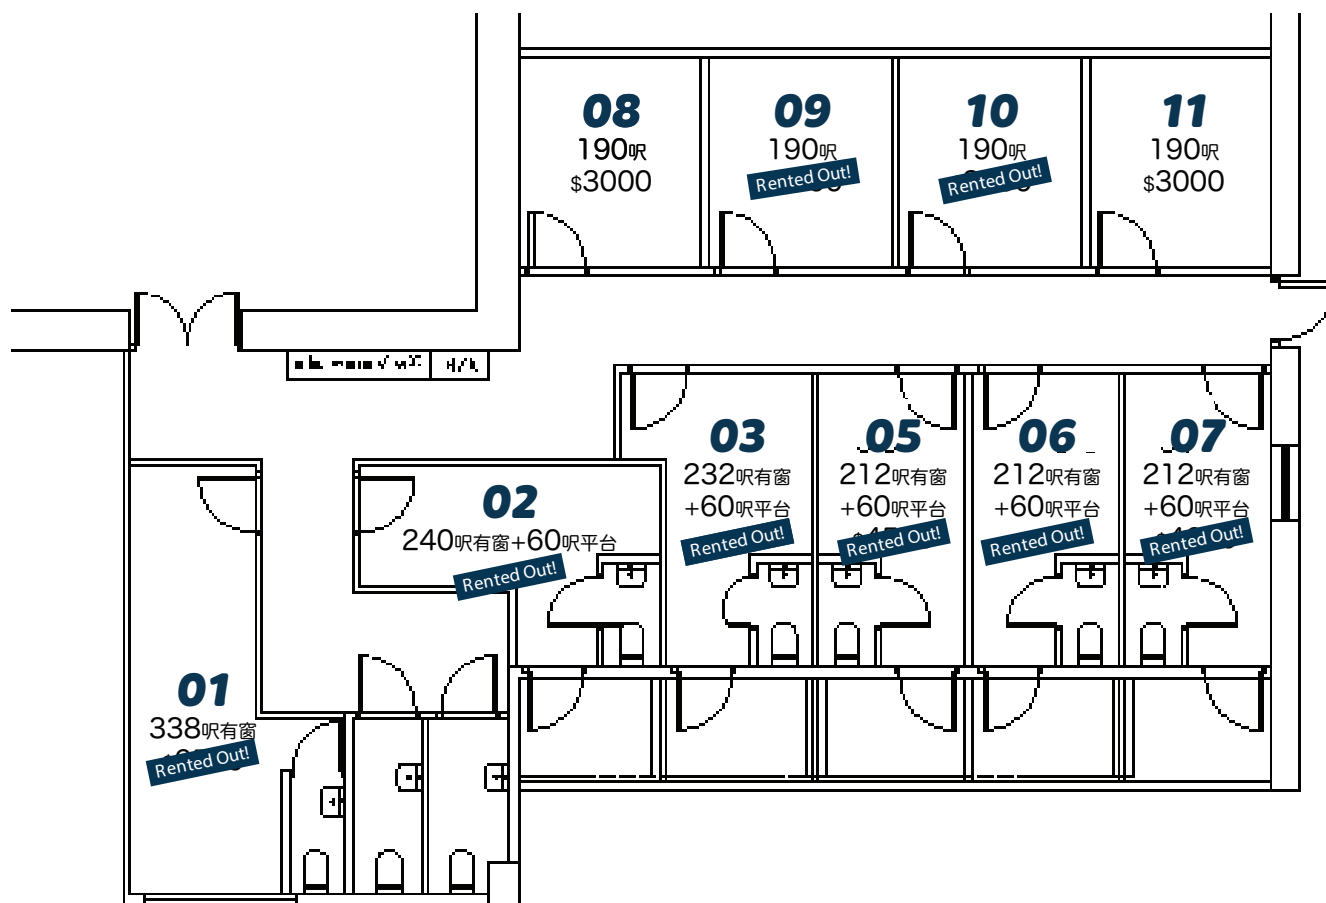

隆盛工廠大廈21樓C室  
荃灣德士古道142-148號

- 全場免費Wifi
- 1-7號工作室附獨立內廁及平台
- 有熱水
- 全新分體冷氣
- 電子指紋鎖
- 磚牆間隔

單位按金：2個月  
電費按金：\$1,000,  
每個工作室附獨立電錶, 每度\$1.6  
水費：每月\$50 (限有廁工作室)